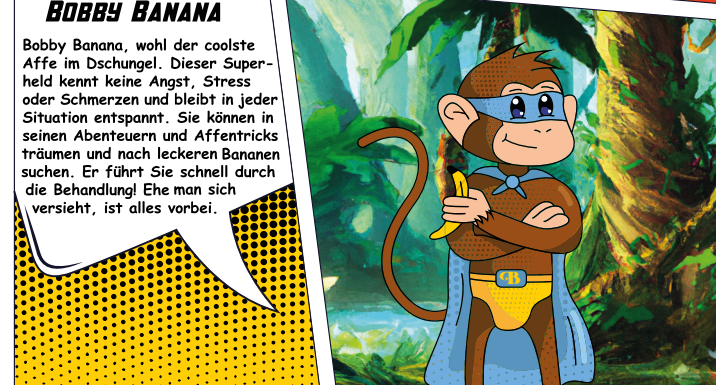

MOLLY MELON

Tief im Märchenwald lebt Molly Melon, ein magisches Einhorn, erkennbar an ihrem süßen Wassermelonduft. Mit ihrem süßen Superduft galoppiert und wiehert sie dich durch die Behandlung. Sie können in ihrem Märchenwald voller magischer Tiere träumen und nach der Behandlung bringt sie Sie sicher zurück. Molly Melon kann dein Abenteuer kaum erwarten!

KÖNIG KOLA

Seine Hoheit König Kola, König der Erfrischungsgetränke und aller trinkbaren Dinge. Zusammen mit seinem prickelnden Cola-Duft hilft es Ihnen schnellstmöglich durch die Behandlung. Er sorgt dafür, dass Sie sich sicher fühlen und sich in seinem funkelnden Königreich entspannen können. Es prickelt Kraft und Mut durch deinen Körper, damit du mit allem fertig wirst, was als nächstes kommt.

BETTY BERRY

Treten Sie beiseite für Betty Berry, die stärkste Erdbeere im ganzen Obstland! Sie ist hart, stark und furchtlos. Keine Behandlung ist ihr zu aufregend. Ihr süßer Erdbeerduft gibt Ihnen die nötige Kraft, um sich wieder frisch und fruchtig zu fühlen! Atme tief durch, die anderen Früchte können es kaum erwarten, dich zu treffen.